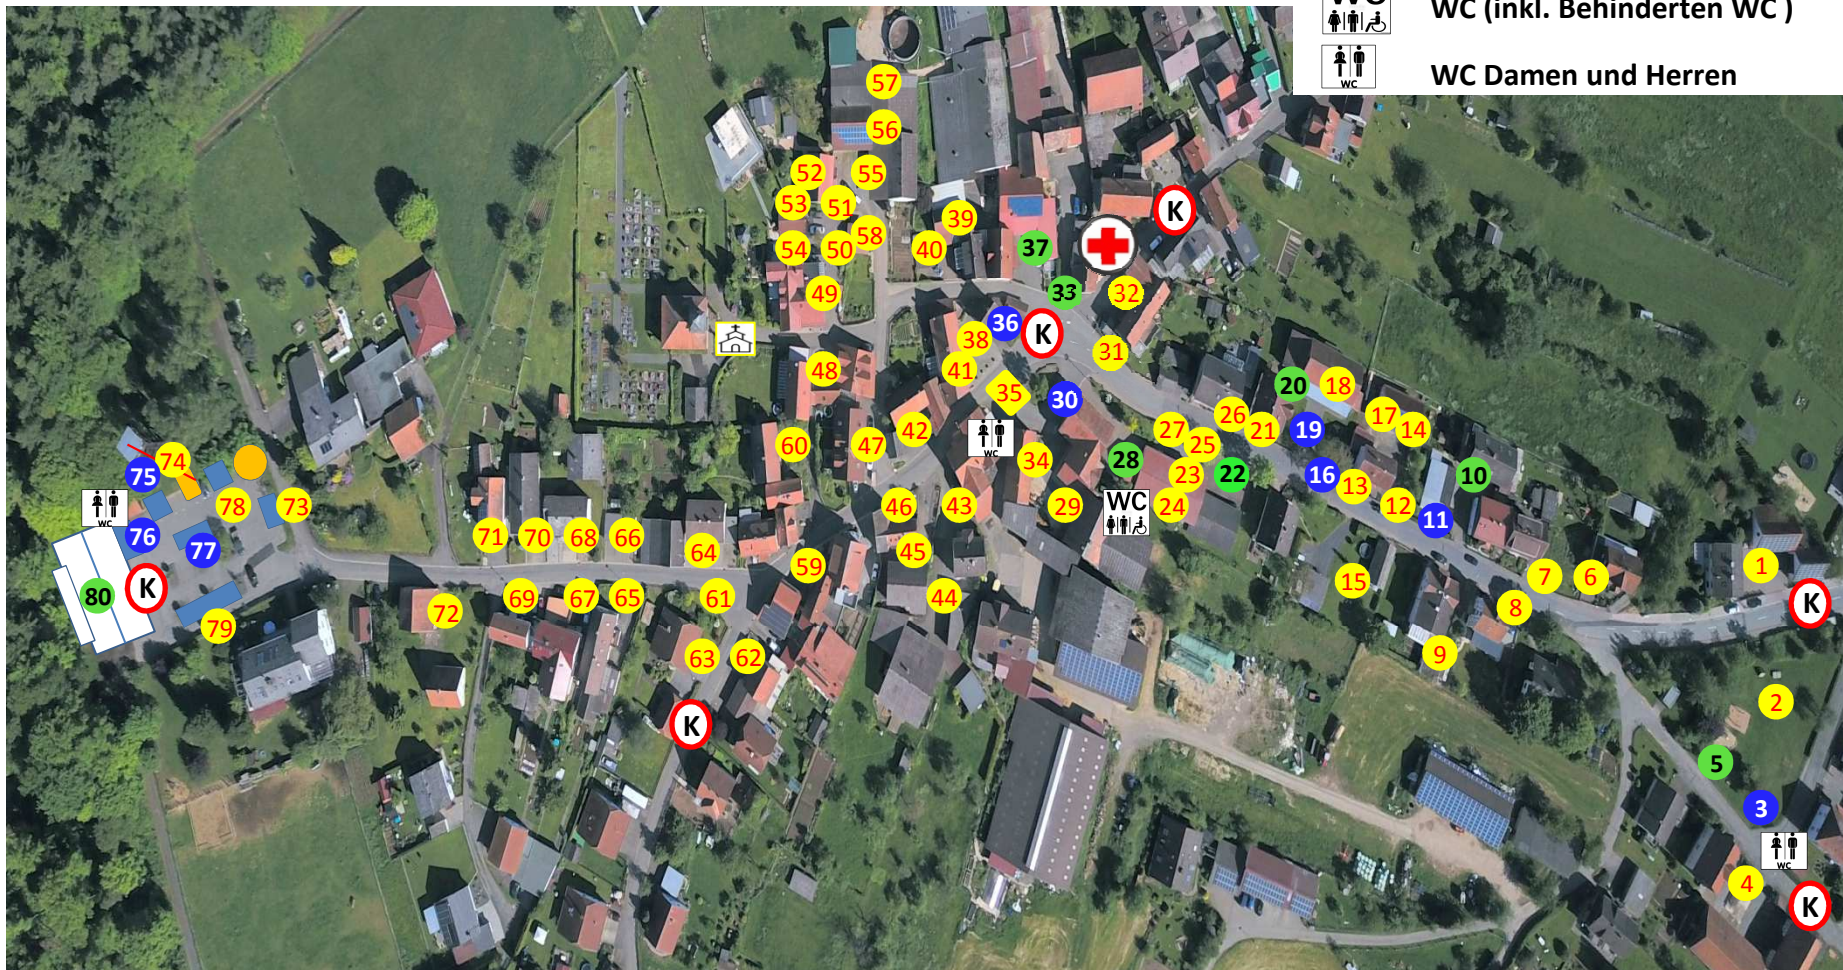

Bühne Lindenplatz

11.00	Eröffnung Festzug
11.00 – 12.00	Anschließen Bürgergarde Kirchhain Momberger Musikanten
12.00 – 12.30	Linedance Speckswinkel
12.30 – 13.00	Isabell Fritsch
13.00 – 13.30	Momberger Musikanten
13.30 – 13.45	Bürgergarde Kirchhain
13.45 – 14.00	Momberger Musikanten
14.00 – 14.30	Männergesangsverein Emsdorf
14.30 – 15.00	Kindergarde Emsdorf
15.00 – 15.30	Volkstanzgruppe Emsdorf
15.30 – 16.30	Tine Brüning
16.30 – 18.00	Fettansatz „Durchwachsenes vom Blech“

Bühne Festzelt

13.00 – 14.30	Musikschule Misar mit Gast „Alicja Wojcik“ bekannt von Kiddy Contest und Supertalent
15.00 – 16.30	Fettansatz „Durchwachsenes vom Blech“
16.30 – 18.00	„Partyexpress“

Kinderspaß im Festzelt

Ab 11.00	Mal und Spielangebote Luftballon-Weitflugwettbewerb
Ab 12.00	Kinderschminken mit „Pinselrella“

Sanitätsdienst

Eintritt u. Bonkasse

Imbiss/Getränke (Barzahlung)

Imbiss/Getränke (Bonzahlung)

Marktstand

Kirche geöffnet (Hochzeitszug)

WC (inkl. Behinderten WC)

WC Damen und Herren